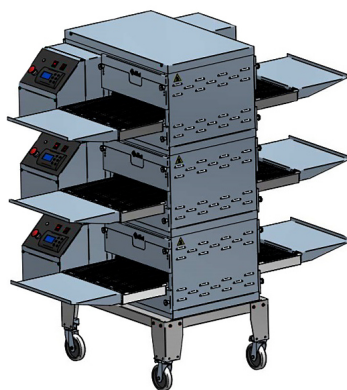

Коммерческое предложение от 13.04.2025

Наименование товара: Подставка Abat ПП-400-01

Ссылка на товар: https://prom-katalog.ru/catalog/podtovarniki-i-podstavki/_abat_400_01

Описание

Подставка **Abat ПП-400-01** предназначена для составления в 3 яруса конвейерных печей для пиццы ПЭК-400 на предприятиях общественного питания и торговли. Модель оснащена 4 поворотными колесами, 2 из которых снабжены стопором.

Конструкция выполнена из нержавеющей стали.

Дополнительные характеристики:

- Допустимая нагрузка: 400 кг

Внимание! На фото подставка вместе с печью для пиццы.

Характеристики

Ширина	833 мм
Глубина	626 мм
Высота	356 мм

Назначение	под конвейерную печь
Формат	подставка
Материал каркаса	нерж. сталь
Тип подставки	открытый
Старая цена	29061
Бренд	Abat

Информация носит справочный характер и не является публичной офертой, определяемой ст. 437 ГК РФ. Убедительная просьба уточнять цены и наличие по телефону у вашего менеджера.