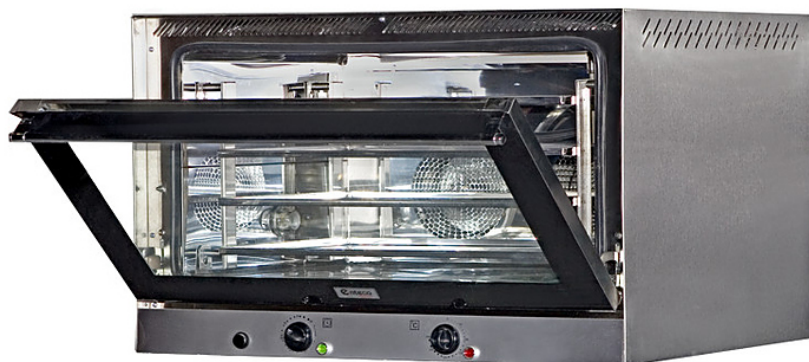

## Коммерческое предложение от 08.04.2025

Наименование товара: Печь конвекционная ENTECO MASTER ПН-44 ПАР 2

Ссылка на товар: [https://prom-katalog.ru/catalog/pechi-konveksionnye/\\_enteco\\_master\\_44\\_2](https://prom-katalog.ru/catalog/pechi-konveksionnye/_enteco_master_44_2)

### Характеристики

Подключение	220 В
Количество уровней	4
Расстояние между уровнями	80 мм
Противень	600x400 мм
Размер противня	600x400 GARBIN, FOINOX
Размеры камеры	690x500x360 мм
Управление	механическое
Температурный режим	от 50 до 290 °С
Пароувлажнение	Да
Подключение к воде	Да
Мощность	6.6 кВт
Ширина	835 мм
Глубина	735 мм
Высота	600 мм
Вес (без упаковки)	60 кг