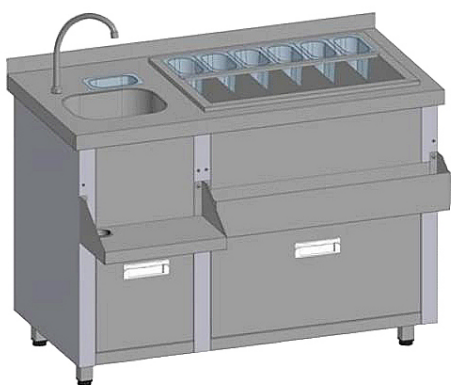

## Коммерческое предложение от 14.04.2025

Наименование товара: Барная станция Restoinox БС31-15/7-05 с ящиками и вертушкой

Ссылка на товар: [https://prom-katalog.ru/catalog/barnye-moduli/\\_restoinox\\_1\\_15\\_7\\_05\\_](https://prom-katalog.ru/catalog/barnye-moduli/_restoinox_1_15_7_05_)

### Характеристики

Тип	барная станция
Столешница	с бортом
Ширина	1500 мм
Глубина	700 мм
Высота	850 мм
Страна производства	Россия

---

Информация носит справочный характер и не является публичной офертой, определяемой ст. 437 ГК РФ. Убедительная просьба уточнять цены и наличие по телефону у вашего менеджера.