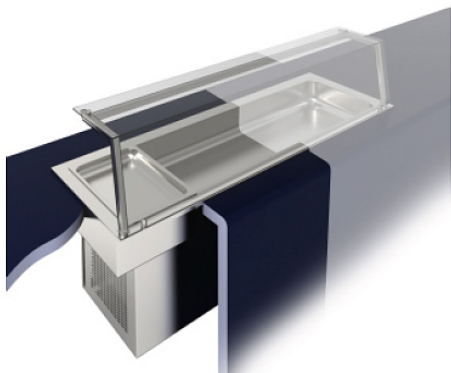

Коммерческое предложение от 13.04.2025

Наименование товара: Прилавок охлаждаемый BSV-inox DRS 4/2

Ссылка на товар: https://prom-katalog.ru/catalog/linii-razdachi/prilavok_ohlazhdaemyj_bsv_inox_drs_4_2

Описание

Охлаждаемый прилавок **BSV-inox DRS 4/2** используется в составе линии раздачи Drop-in на предприятиях общественного питания и торговли для кратковременного хранения и подачи блюд, салатов, десертов и фруктов. Модель оснащена цифровым контроллером для регулировки температуры. Ванна выполнена из нержавеющей стали.

Особенности:

- Статическое охлаждение
- Подъемный испаритель
- Цельнотянутая мармитная емкость
- Выкатной агрегат с выносной панелью управления

Дополнительные характеристики:

- Глубина ванны: 20 мм
- Вместимость: 4x GN 1/1

Опции (заказываются отдельно):

- Фронтальное стекло
- Стеклянная полка
- Нейтральный модуль

Внимание! На фото аналогичная модель другого размера со стеклянной полкой, которая в комплект поставки не входит и приобретается отдельно