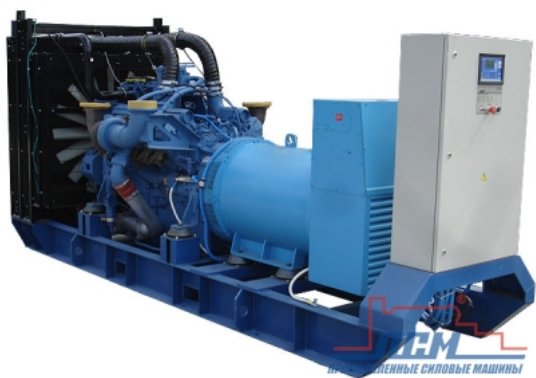

## Коммерческое предложение от 11.04.2025

Наименование товара: Дизельный генератор ПСМ ADM-730

Ссылка на товар: [https://prom-katalog.ru/catalog/dizelnye-generatory/dizelnyj\\_generator\\_psm\\_adm\\_730](https://prom-katalog.ru/catalog/dizelnye-generatory/dizelnyj_generator_psm_adm_730)

### Характеристики

Мощность номинальная	728 кВт (910 кВА)
Мощность максимальная	800 кВт (1001 кВА)
Коэффициент мощности	0.8 cos φ
Напряжение	230/400 В
Исполнение	открытое
Пуск	электростартер
Степень автоматизации	1 - ручной пуск
Ток	1313 А
Модель	ПСМ ADM-730
Производитель двигателя	MTU
Модель двигателя	16V2000G16F
Рабочий объем двигателя	35.7 л
Система охлаждения	жидкостная
Объем системы охлаждения	70 л
Объем системы смазки	102 л

Частота вращения двигателя	1500 об/мин
Топливо	дизель
Объем топливного бака	1000 л
Расход топлива при 75% нагрузке	141 л/ч
Время автономной работы при 75% мощности	7.1 ч
Рейтинг экономичности	4.15
Число фаз	3
Производитель генератора	Marathon Electric
Частота	50 Гц
Тип генератора	Синхронный
Напряжение в системе электрооборудования	24 В
Производитель панели управления	Deif
Модель панели управления	CGC-400
Степень защиты	IP 23
Масса	6100 кг
Длина	4100 мм
Ширина	1750 мм
Высота	1810 мм
Страна происхождения	Россия
Гарантия	1 год
Бренд	ПСМ