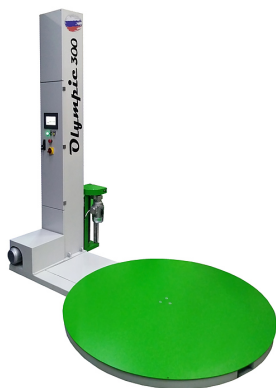

Коммерческое предложение от 09.04.2025

Наименование товара: Паллетоупаковщик Olympic 300E (D=1650, H=2000)

Ссылка на товар: https://prom-katalog.ru/catalog/palletoupakovshchiki/_olympic_300e_d_1650_h_2000

Описание

Паллетоупаковщик Olympic 300E (D=1650, H=2000) от компании Пром-Каталог.Ру

Характеристики

Тип	полуавтоматический
Напряжение	220 В
Мощность	1 кВт
Производительность	25 циклов/час.
Диаметр поворотного стола	1650 мм
Высота колонны	2000 мм
Скорость вращения поворотного стола	12 об/мин.
Максимальная нагрузка	2000 кг
Высота	2000 мм
Страна-производитель	Россия