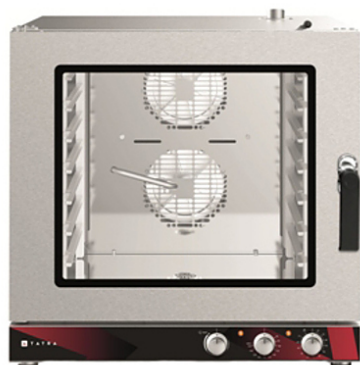

# Описание товара Пароконвектомат Tatra

## TB06M1L пекарский

### Описание

Пароконвектомат Tatra TB06M1L пекарский от компании Пром-Каталог.Ру

### Характеристики

Подключение	380 В
Количество уровней	6
Способ образования пара	инжектор
Расстояние между уровнями	80 мм
Тип габаритности	противни 600x400
Панель управления	электромеханическая
Подключение к водопроводу	+
Температурный режим	от 0 до 280 °С
Мощность	10.5 кВт
Ширина	826 мм
Глубина	867 мм
Высота	932 мм
Вес (без упаковки)	98 кг
Вес (с упаковкой)	115 кг
Страна производства	Россия