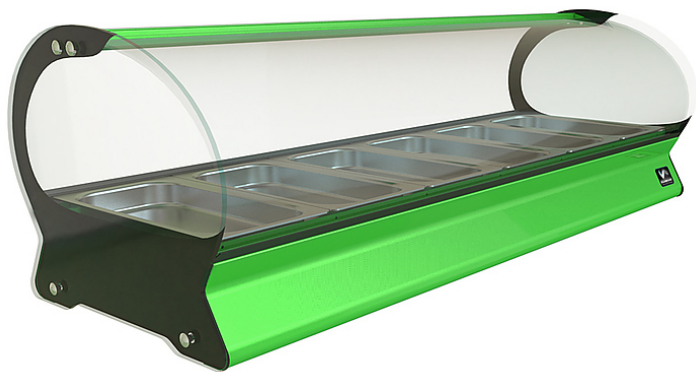

# Описание товара Витрина тепловая Кобор SE-10Н

## зеленая

### Характеристики

Установка	настольная
Температурный режим	от 30 до 80 °С
Гастронормированная	+
Напряжение	220 В
Мощность	2 кВт
Ширина	1810 мм
Глубина	395 мм
Высота	360 мм
Вес (без упаковки)	47 кг
Страна производства	Россия