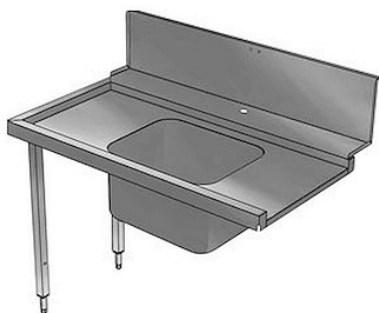

## Коммерческое предложение от 07.04.2025

Наименование товара: Стол для грязной посуды Electrolux BHRPTBH14L 865325

Ссылка на товар: <https://prom-katalog.ru/catalog/stoly-razdelochnye/stol-dlya-gryaznoy-posudy-electrolux-bhrptbh14l-865325>

### Описание

- Стол для грязной посуды Electrolux BHRPTBH14L 865325 крепится к посудомоечной машине и обеспечивает дополнительное удобство, выполняя роль вспомогательной поверхности.
- Направление слева-направо.
- Размер ванны 500\*400\*300. Ванна расположена по центру.

### Характеристики

Материал корпуса	нержавеющая сталь
Наличие бортика	есть
Тип стола	Стол с ванной моечной
Марка стали	AISI-304
Высота, мм	1170 мм
Длина, мм	1400 мм
Ширина, мм	735 мм

---

Информация носит справочный характер и не является публичной офертой, определяемой ст. 437 ГК РФ. Убедительная просьба уточнять цены и наличие по телефону у вашего менеджера.