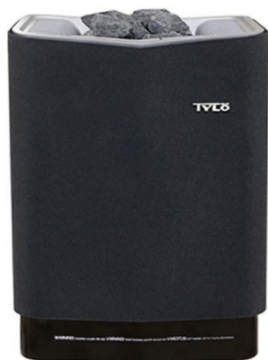

## Коммерческое предложение от 07.04.2025

Наименование товара: Электрическая печь Tylo SENSE SPORT 8

Ссылка на товар: [https://prom-katalog.ru/catalog/elektricheskie-pechi-dlya-ban/tylo\\_sense\\_sport\\_8](https://prom-katalog.ru/catalog/elektricheskie-pechi-dlya-ban/tylo_sense_sport_8)

### Характеристики

Страна	Швеция
Производитель	Швеция
Мощность, кВт	8
Установка	Настенная
Управление каменки	Встроенное
Тип каменки	Открытая
Напряжение, В	220/380
Отапливаемый объем, м3	12
Вес камней, кг	20
Материал корпуса	Сталь
Форма	Прямоугольная
Таймер	Да
Покрытие	Термопокрытие
Цвет	Черный
Тип нагревательного элемента	Трубчатый