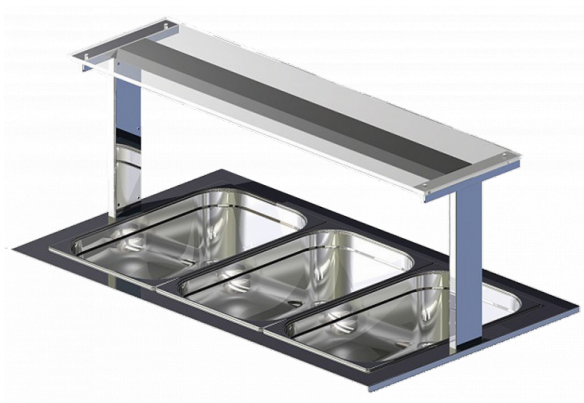

# Описание товара Настольная полка Optima Shelf

## 083/Е стеклянная

### Характеристики

Высота, мм	400 мм
Длина, мм	800 мм
Ширина, мм	300 мм

---

Информация на сайте [prom-katalog.ru](http://prom-katalog.ru) носит справочный характер и не является публичной офертой, определяемой ст. 437 ГК РФ.