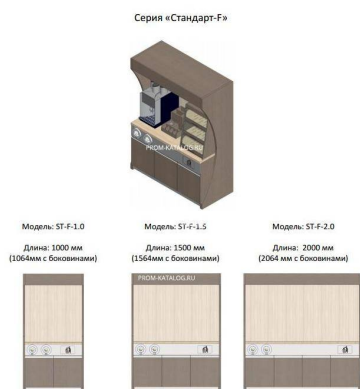

Коммерческое предложение от 12.04.2025

Наименование товара: Кофе модуль АЗС-торговые решения серия Стандарт-F ST-F-1.0

Ссылка на товар: <https://prom-katalog.ru/catalog/barnye-moduli/kofe-modul-azs-torgovye-resheniya-seriya-standart-f-st-f-1-0>

Характеристики

Тип двери	Глухая дверь
Количество отделений	2
Материал корпуса	ЛДСП
Количество дверей	2 шт
Высота, мм	2100 мм
Длина, мм	1064 мм
Ширина, мм	700 мм

Информация носит справочный характер и не является публичной офертой, определяемой ст. 437 ГК РФ. Убедительная просьба уточнять цены и наличие по телефону у вашего менеджера.